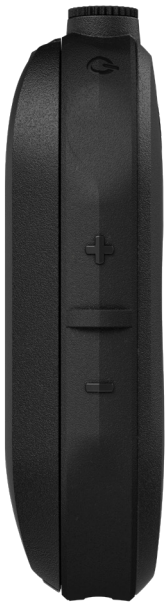

# GAMME DE RADIOS CLPe

**DISCRÈTE. ÉLÉGANTE. CONNECTÉE.**

## GAMME DE RADIOS CLPe

**DISCRÈTE. ÉLÉGANTE. CONNECTÉE.**

Avec le développement des achats en ligne et des commentaires des consommateurs, l'expérience client est une priorité absolue. Votre équipe doit se connecter instantanément, répondre rapidement aux demandes des clients et fournir un service irréprochable. Fabriquée pour résister à une utilisation quotidienne, la radio CLPe est un outil de communication élégant et indispensable pour votre équipe, qu'elle soit dans l'arrière boutique ou dans le magasin.

## SIMPLE ET ÉLÉGANTE

Légère, aux dimensions de la paume de la main, la radio CLPe peut être portée discrètement et confortablement pendant les longues heures de travail. Son design épuré est associé à des commandes indispensables qui vous permettent de rester connecté.