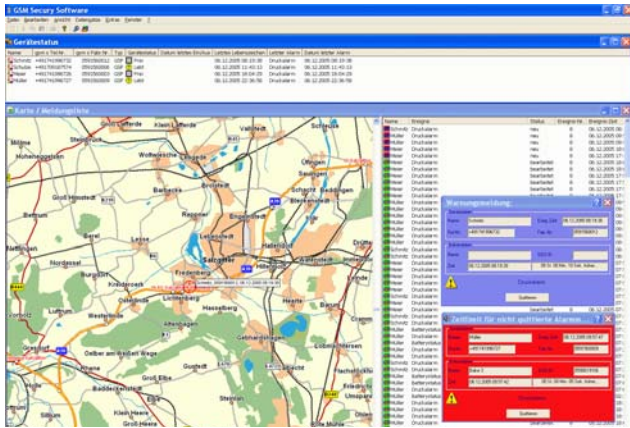

Zentralensoftware GSS

Alarmmanagement – Software für die GSM Personen-Notsignalgeräte felsenmeer GSM-S / GSM-S plus

- Bearbeitung von Alarm- und Statusmeldungen per SMS
- Signalisierung von Eskalationsalarmen per Pop-Up Fenster sowie an externe Signalgeber *
- Anzeigen von Ortungsinformationen in detaillierten Landkarten oder grafischen Lageplänen
- Verarbeitung von Ortungsinformationen per Ortungssender **GSO** ** und GPS Fahrzeug Transceiver **GMT** ** sowie per Fernwirkmodul **GSF** **
- Verarbeitung von Ortungsinformationen per Heimerkennung mit **GSB** **
- Umfangreiches Kartenmaterial
- Hierarchische Benutzerrechte
- Datenbankunterstütztes Protokollieren von Status- und Alarm – Meldungen, sowie deren Bearbeitung
- Parametrierung der GSM Personen-Notsignalgeräte per SMS oder USB Kabel
- Technische Überwachung der GSM Personen-Notsignalgeräte
- Bei einem Notfall kann ein Signalton im GSM Personen-Notsignalgerät aktiviert werden, um den Aufenthaltsort einer hilfsbedürftigen Person akustisch aufzuspüren
- Netzwerkversion verfügbar