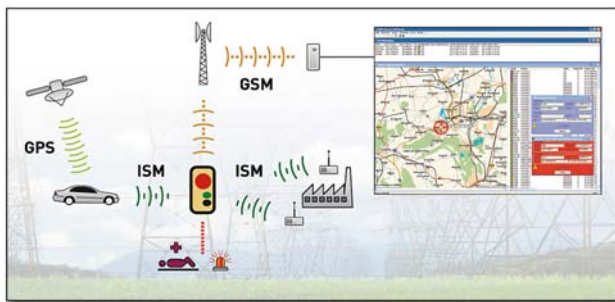

Zentralensoftware GSS

Alarmmanagement – Software für die GSM Personen-Notsignalgeräte felsenmeer GSM-S / GSM-S plus

- Bearbeitung von Alarm- und Statusmeldungen per SMS
- Signalisierung von Eskalationsalarmen per Pop-Up Fenster sowie an externe Signalgeber *
- Anzeigen von Ortungsinformationen in detaillierten Landkarten oder grafischen Lageplänen
- Verarbeitung von Ortungsinformationen per Ortungssender **GSO** ** und GPS Fahrzeug Transceiver **GMT** ** sowie per Fernwirkmodul **GSF** **
- Verarbeitung von Ortungsinformationen per Heimerkennung mit **GSB** **
- Umfangreiches Kartenmaterial
- Hierarchische Benutzerrechte
- Datenbankunterstütztes Protokollieren von Status- und Alarm – Meldungen, sowie deren Bearbeitung
- Parametrierung der GSM Personen-Notsignalgeräte per SMS oder USB Kabel
- Technische Überwachung der GSM Personen-Notsignalgeräte
- Bei einem Notfall kann ein Signalton im GSM Personen-Notsignalgerät aktiviert werden, um den Aufenthaltsort einer hilfsbedürftigen Person akustisch aufzuspüren
- Netzwerkversion verfügbar